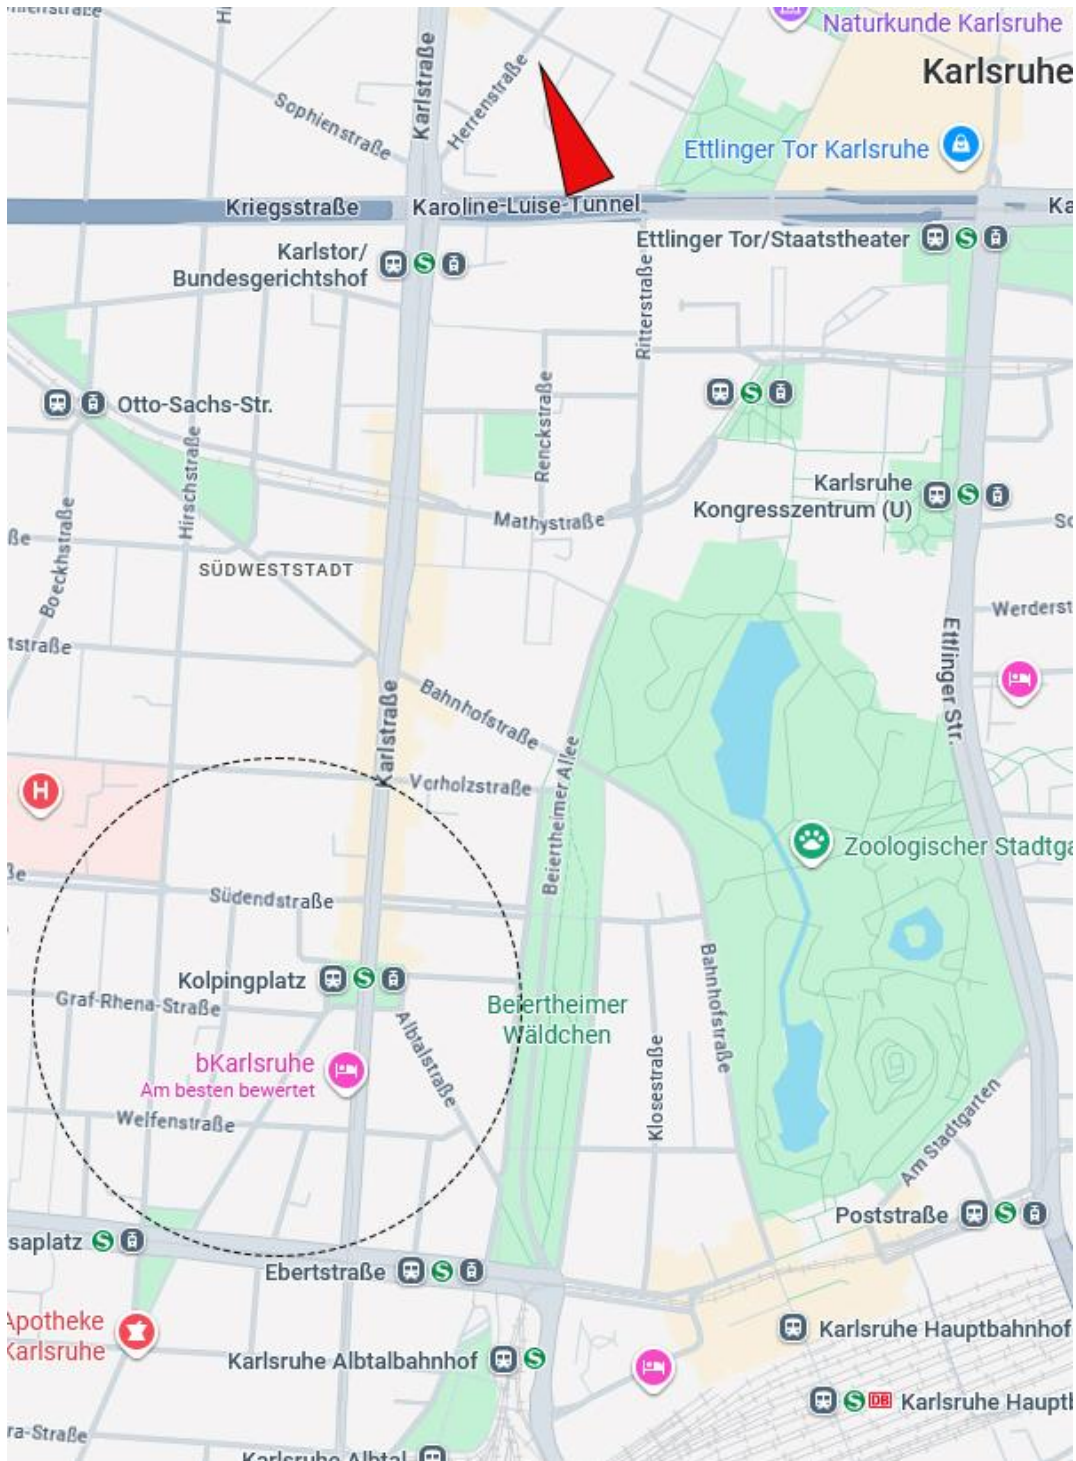

sys-TEM, Herrenstraße 48, 76133 Karlsruhe: roter Pfeil

In der Herrenstraße gibt es leider keine Parkplätze. In der Südweststadt (im Inneren des gestrichelten Kreises) findet man in der Regel einen Parkplatz **im Bereich des Kolpingplatzes**. Von dort aus in ca. 15 Minuten über die Karlstraße zur Herrenstraße gehen oder mit der Straßenbahn Haltestelle Kolpingplatz mit der Linie 3 Richtung Stadtmitte, **zwei** Haltestellen weiterfahren bis Karlstor/Bundesgerichtshof. Von dort zu Fuß 3 Minuten zum Institut.

Mit dem Zug: Vom Hauptbahnhof mit der Straßenbahn (Haltestelle vor dem Hauptbahnhof) mit der Linie 3 Richtung Stadtmitte, **drei** Haltestellen weiterfahren bis Karlstor/Bundesgerichtshof. Von dort zu Fuß 3 Minuten zum Institut. **Bild vom Gebäude auf der nächsten Seite.**